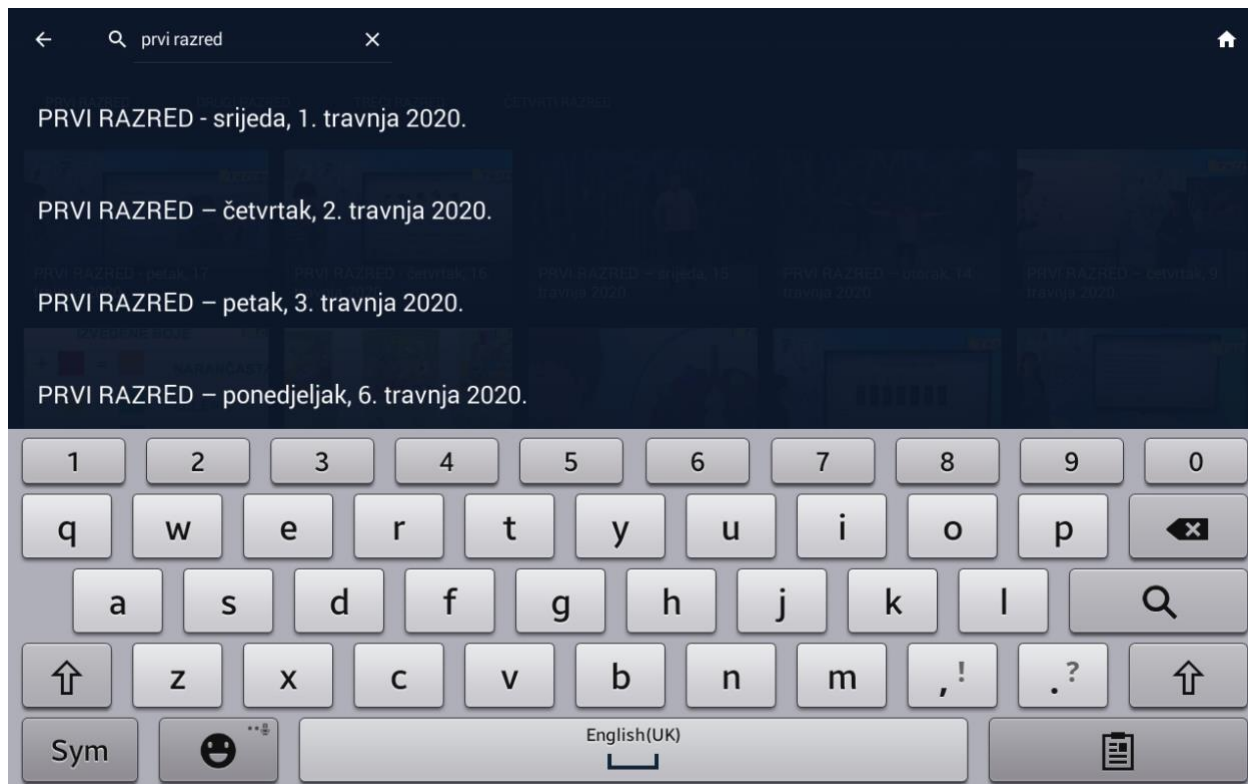

Korištenje Tražilice za pronalazak sadržaja „ŠKOLA NA TREĆEM

- odaberite znak Tražilice u gornjem desnom kutu i upišite pojmove „PRVI RAZRED“, „DRUGI RAZRED“, „TREĆI RAZRED“ ili „ČETVRTI RAZRED“ i nakon toga odaberite ENTER.
- pojaviti će Vam se ekran sa sadržajima koji zadovoljavaju odabrani kriterij. Prstom se pomaknite do željenog sadržaja, otvorite ga i odaberite oznaku „POKRENI“ za početak reprodukcije