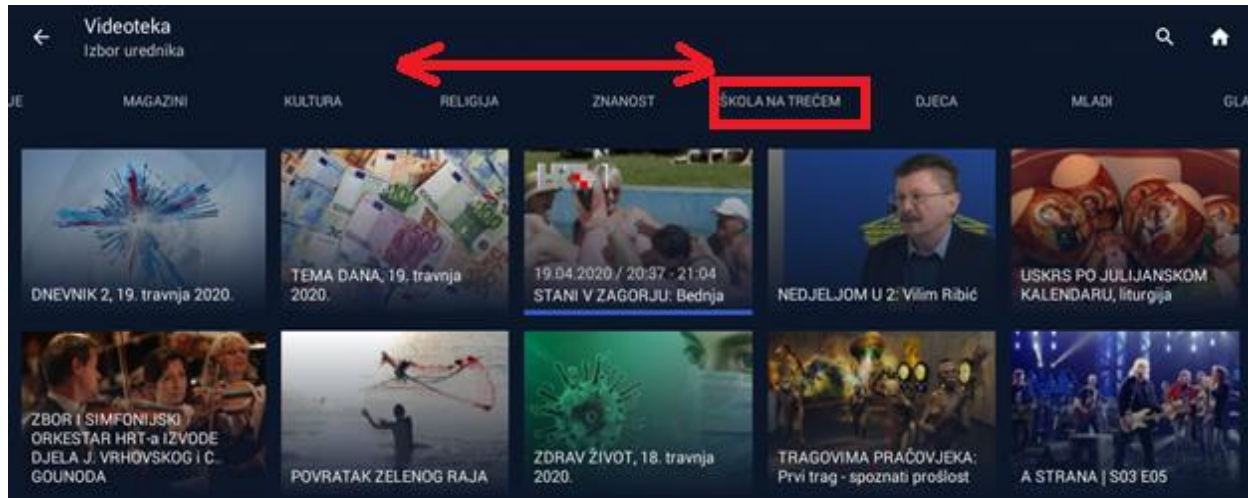

**PRIJAVA**

Prijava putem Googlea

Prijava putem Facebooka

Nemate korisnički račun? **NASTAVI KAO GOST** REGISTRACIJA

- Na sljedećem ekranu odaberite željeni sadržaj iz grupe „ŠKOLA NA TREĆEM“, otvorite ga i odaberite oznaku „POKRENI“ za početak reprodukcije.

### Ulazak u VIDEOTEKU u katalog „ŠKOLA NA TREĆEM“

- za ulazak u meni odaberite znak „hamburgera“ u gornjem desnom kutu, a nakon toga u meniju „Videoteka“

- prelaskom prsta po klizaču pomaknite se udesno do kataloga „ŠKOLA NA TREĆEM“ i potražite željeni sadržaj