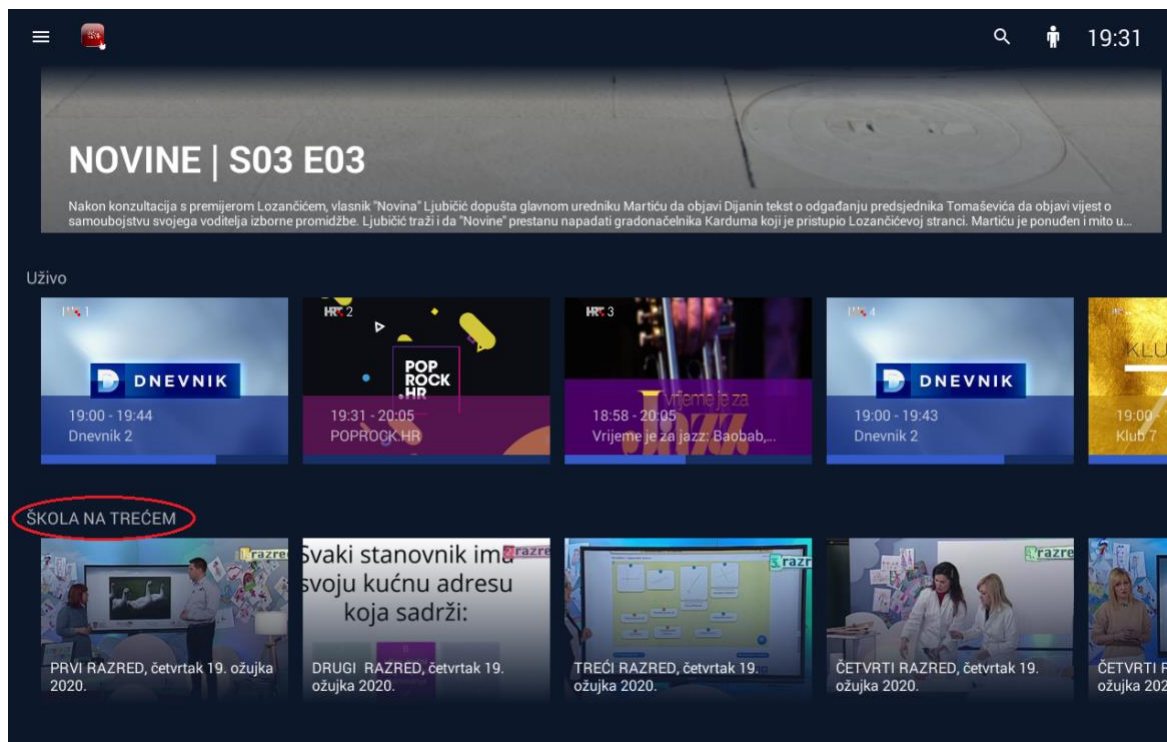

- Na sljedećem ekranu odaberite željeni sadržaj iz grupe „ŠKOLA NA TREĆEM“, otvorite ga i odaberite oznaku „POKRENI“ za početak reprodukcije.